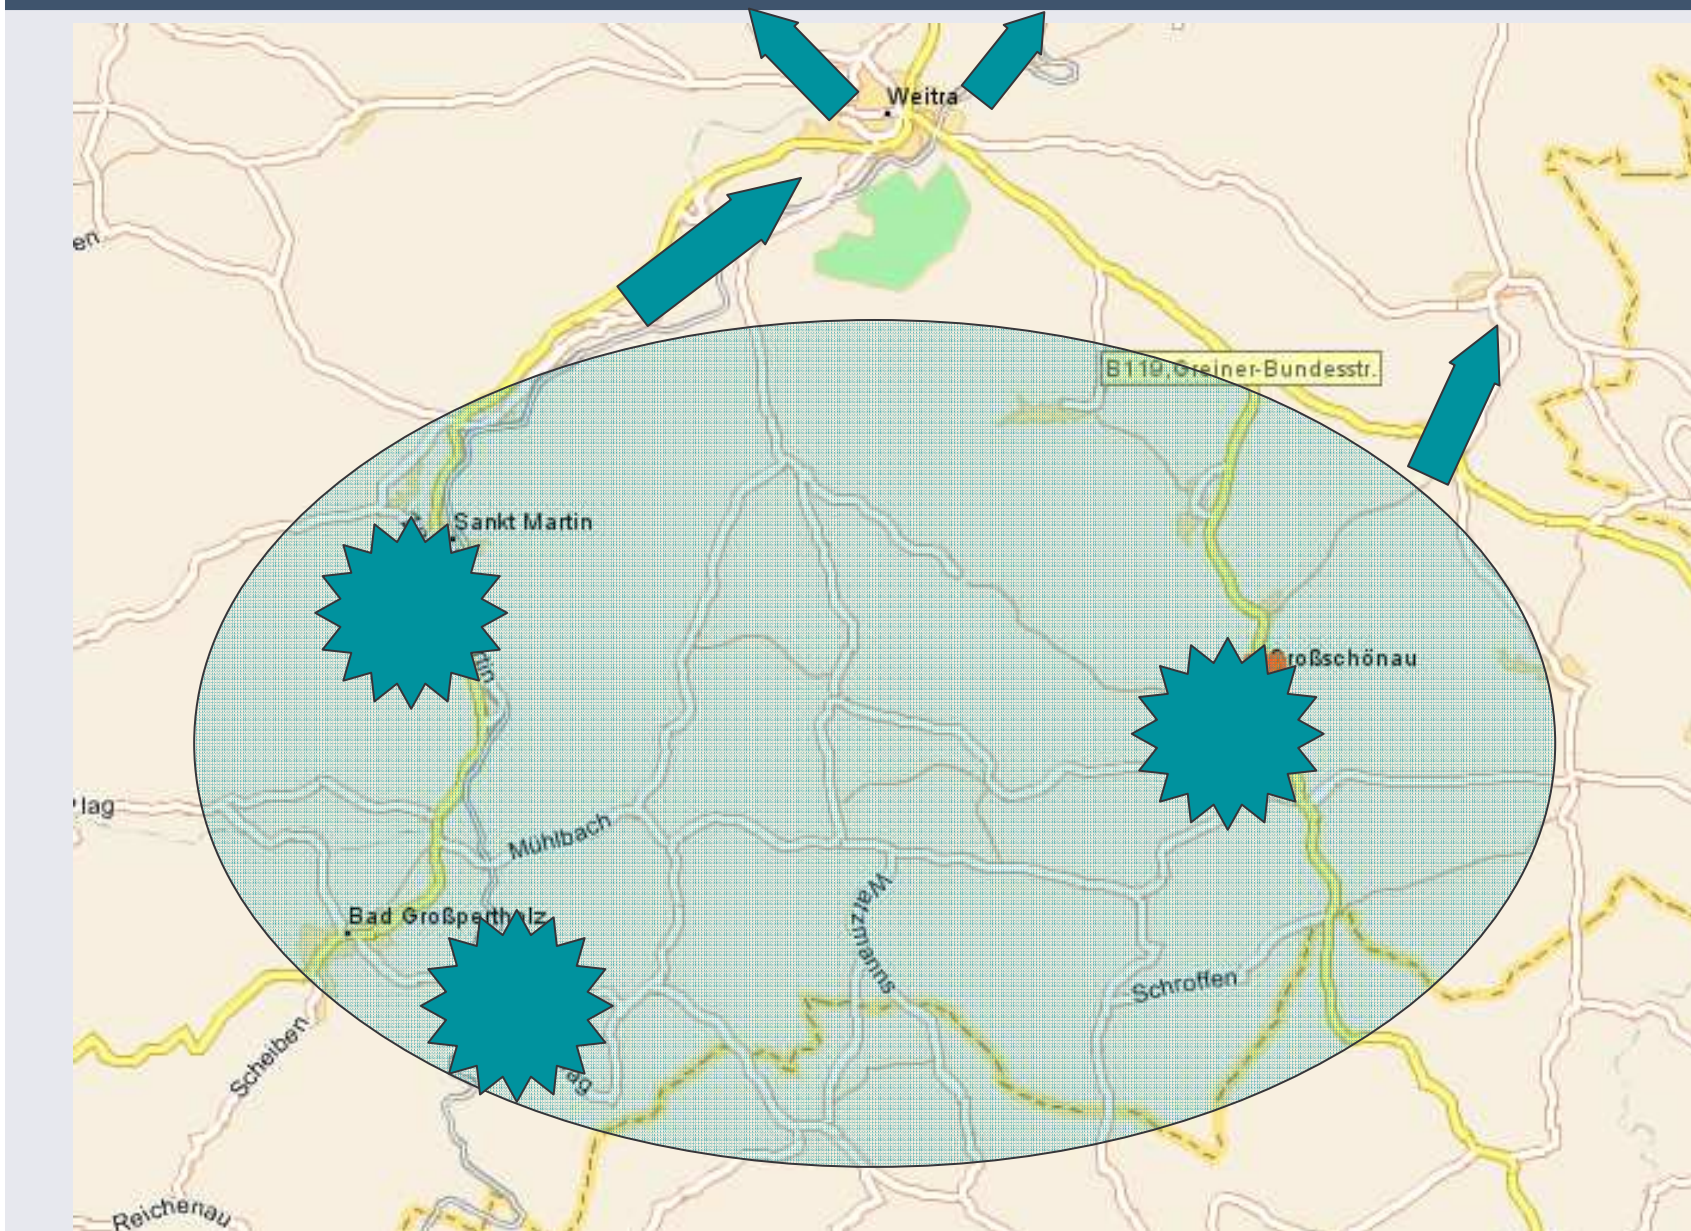

ARGE Glasfaser Waldviertel

Großschönau – St. Martin – Bad Großpertholz

ARGE Glasfaser Waldviertel

Großschönau – St. Martin – Bad Großpertholz

Region statt Insellösung

- gemeinsame Vorgehensweise von Großschönau und St. Martin und Bad Großpertholz
- Ziel: ein größeres, gemeinsames Netzwerk
- mehr Haushalte bedeutet interessantere Dienste möglich

ARGE Glasfaser Waldviertel Großschönau – St. Martin – Bad Großpertholz

ARGE Glasfaser Waldviertel Großschönau – St. Martin – Bad Großpertholz

ARGE Glasfaser Waldviertel

ARGE Glasfaser Waldviertel

Großschönau – St. Martin – Bad Großpertholz

Inbetriebnahme

- Inbetriebnahme des Glasfasernetzes in Großschönau 2005, in St. Martin 2006, Bad. Großpertholz 2009
- derzeit 250 Haushalte/Betriebe am Netz,
- derzeit 650 Haushalte/Betriebe versorgt, 1500 HH bis 2011;
- Ziel: ?? 000 Haushalte im offenen Netz