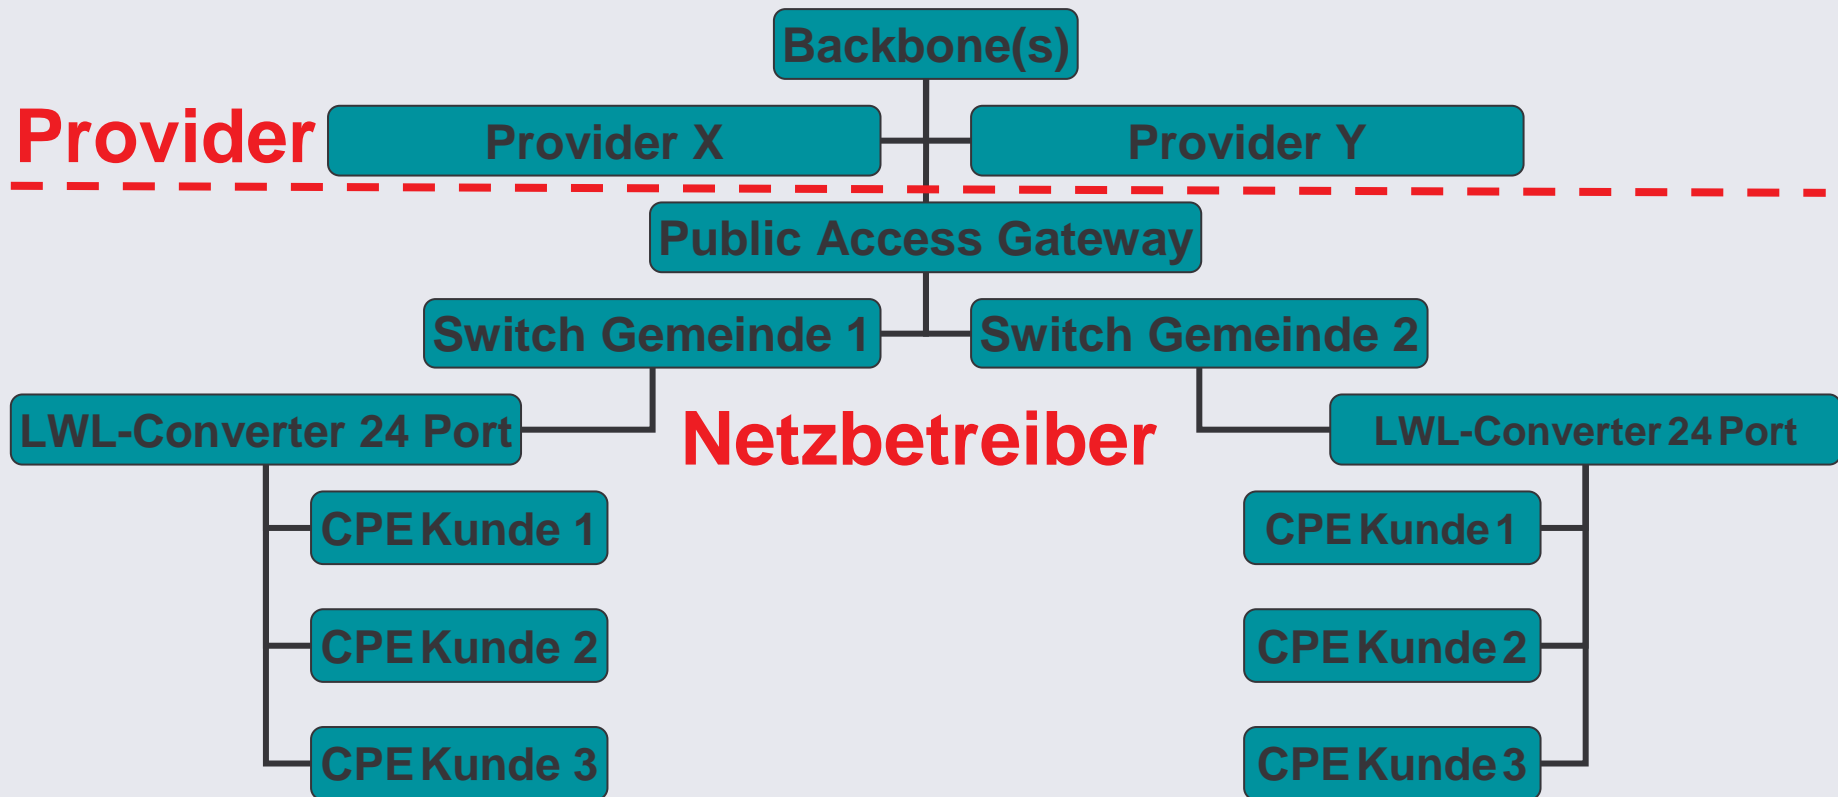

ARGE Glasfaser Waldviertel

Großschönau – St. Martin – Bad Großpertholz

ARGE Glasfaser Waldviertel

Großschönau – St. Martin – Bad Großpertholz

Region statt Insellösung

- gemeinsame Vorgehensweise von Großschönau und St. Martin und Bad Großpertholz
- Ziel: ein größeres, gemeinsames Netzwerk
- mehr Haushalte bedeutet interessantere Dienste möglich

Inbetriebnahme

- Inbetriebnahme des Glasfasernetzes in Großschönau 2005, in St. Martin 2006, Bad. Großpertholz 2009
- derzeit 250 Haushalte/Betriebe am Netz,
- derzeit 650 Haushalte/Betriebe versorgt, 1500 HH bis 2011;
- Ziel: ?? 000 Haushalte im offenen Netz

Das „offene Netz“

- Glasfasernetzwerk im Eigentum der Gemeinden
- das Netz wird **nichtdiskriminierend** allen Anbietern zum gleichen Preis (Gebühr pro Dienst und Haushalt) angeboten

ARGE Glasfaser Waldviertel Großschönau – St. Martin – Bad Großpertholz

Die Struktur

Verfügbare Dienste

- Breitband-Internet
- Telefonie (VoIP)
- Fernsehen (IPTV)
- Wirtschaftsdienste
- Bürger-Netz
- Bild- und Videodatenbank

Herausforderungen

- ✓ Zusammenschluss der Gemeinden
(Direktverbindung)
- ✓ Überzeugungsarbeit in der
Bevölkerung
 - politisches Umfeld
 - **Backbone-Versorgung**