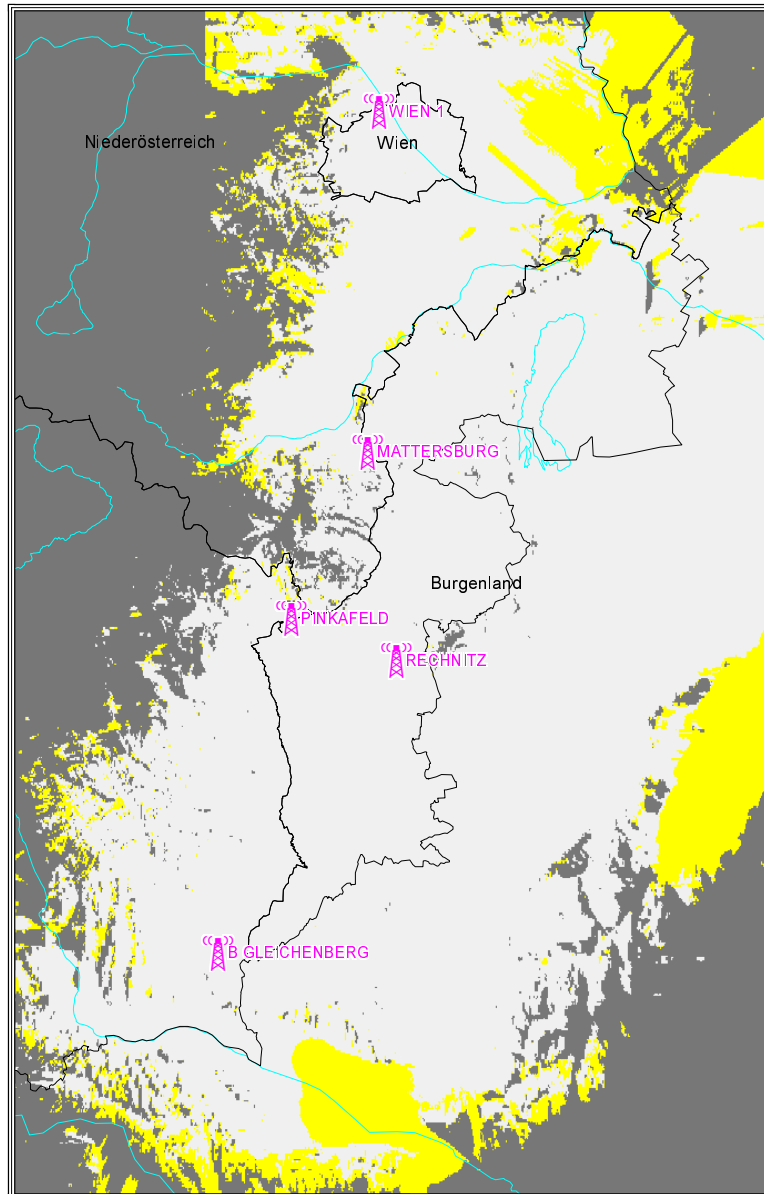

Burgenland
Hörschaft Programm Ö1

Versorgungsgrad nach Einwohnern und Fläche
im gesamten Versorgungsgebiet

eingeteilt in Klassen:

Versorgungsgrad	Einwohner	in %	Fläche [km²]	in %
gesamt	3.208.566	100,00	30.823	100,00
versorgt	879.896	27,42	13.843	44,91
bedingt versorgt	306.368	9,55	2.682	8,70
unversorgt	2.022.302	63,03	14.298	46,39

kumulativ:

Versorgungsgrad	Einwohner	in %	Fläche [km²]	in %
versorgt	879.896	27,42	13.843	44,91
bedingt versorgt	1.186.264	36,97	16.526	53,61
unversorgt	2.022.302	63,03	14.298	46,39

Versorgungsgrad nach Einwohnern und Fläche
im gesamten Versorgungsgebiet

eingeteilt in Klassen:

Versorgungsgrad	Einwohner	in %	Fläche [km²]	in %
2 Servern	54.776	1,71	1.300	4,22
1 Server	819.322	25,54	12.469	40,45
bedingt & unversorgt	2.334.468	72,76	17.054	55,33

kumulativ:

Versorgungsgrad	Einwohner	in %	Fläche [km²]	in %
2 Servern	54.776	1,71	1.300	4,22
1 Server	874.098	27,24	13.770	44,67
bedingt & unversorgt	2.334.468	72,76	17.054	55,33

Programm Ö 2

Burgenland

Versorgung mit Störern

- versorgt
- bedingt versorgt
- unversorgt