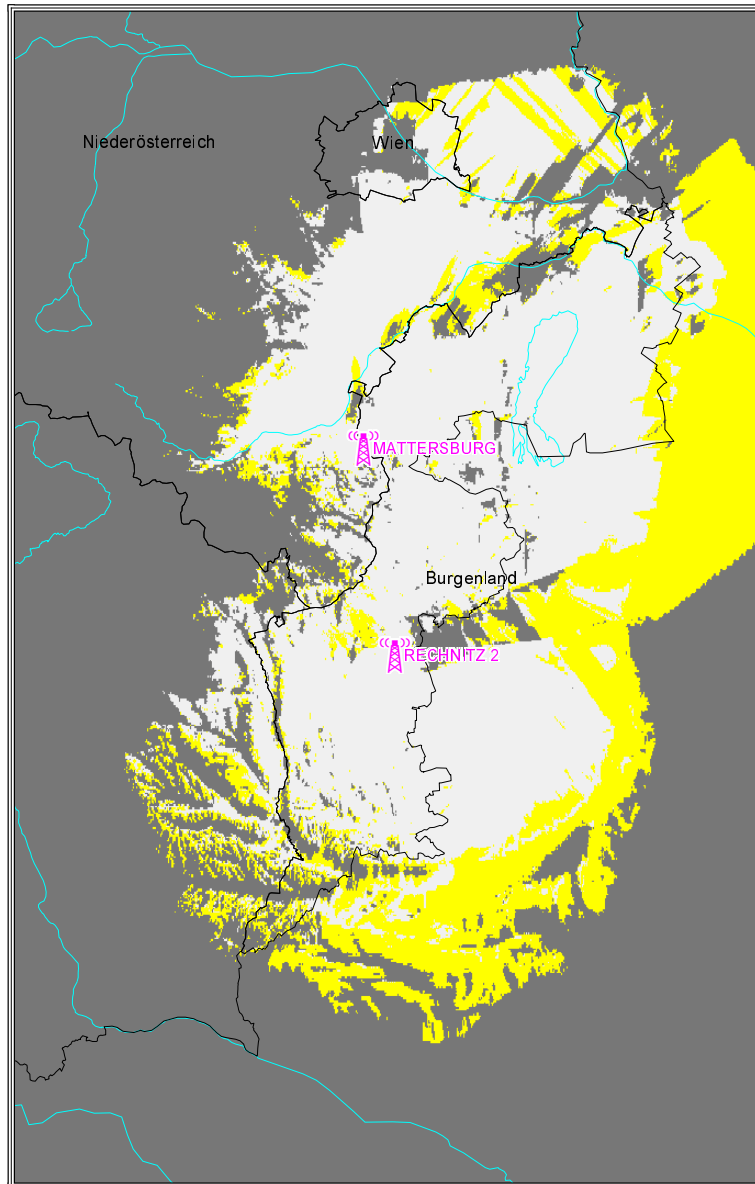

Burgenland
Hörschaft Programm Regionalradio

Versorgungsgrad nach Einwohnern und Fläche
im gesamten Versorgungsgebiet

eingeteilt in Klassen:

Versorgungsgrad	Einwohner	in %	Fläche [km²]	in %
gesamt	3.234.481	100,00	30.938	100,00
versorgt	729.796	22,56	13.269	42,89
bedingt versorgt	589.809	18,24	2.606	8,42
unversorgt	1.914.876	59,20	15.063	48,69

kumulativ:

Versorgungsgrad	Einwohner	in %	Fläche [km²]	in %
versorgt	729.796	22,56	13.269	42,89
bedingt versorgt	1.319.605	40,80	15.875	51,31
unversorgt	1.914.876	59,20	15.063	48,69

Versorgungsgrad nach Einwohnern und Fläche
im gesamten Versorgungsgebiet

eingeteilt in Klassen:

Versorgungsgrad	Einwohner	in %	Fläche [km²]	in %
2 Servern	79.562	2,46	1.062	3,43
1 Server	647.359	20,01	12.172	39,34
bedingt & unversorgt	2.507.561	77,53	17.704	57,22

kumulativ:

Versorgungsgrad	Einwohner	in %	Fläche [km²]	in %
2 Servern	79.562	2,46	1.062	3,43
1 Server	726.921	22,47	13.234	42,78
bedingt & unversorgt	2.507.561	77,53	17.704	57,22

Programm Lokalradio nördl.u.mittl. Burgenld., Bez.Oberwart und Teile d.Bez. Güssing Burgenland

Versorgung mit Störern

- versorgt
- bedingt versorgt
- unversorgt