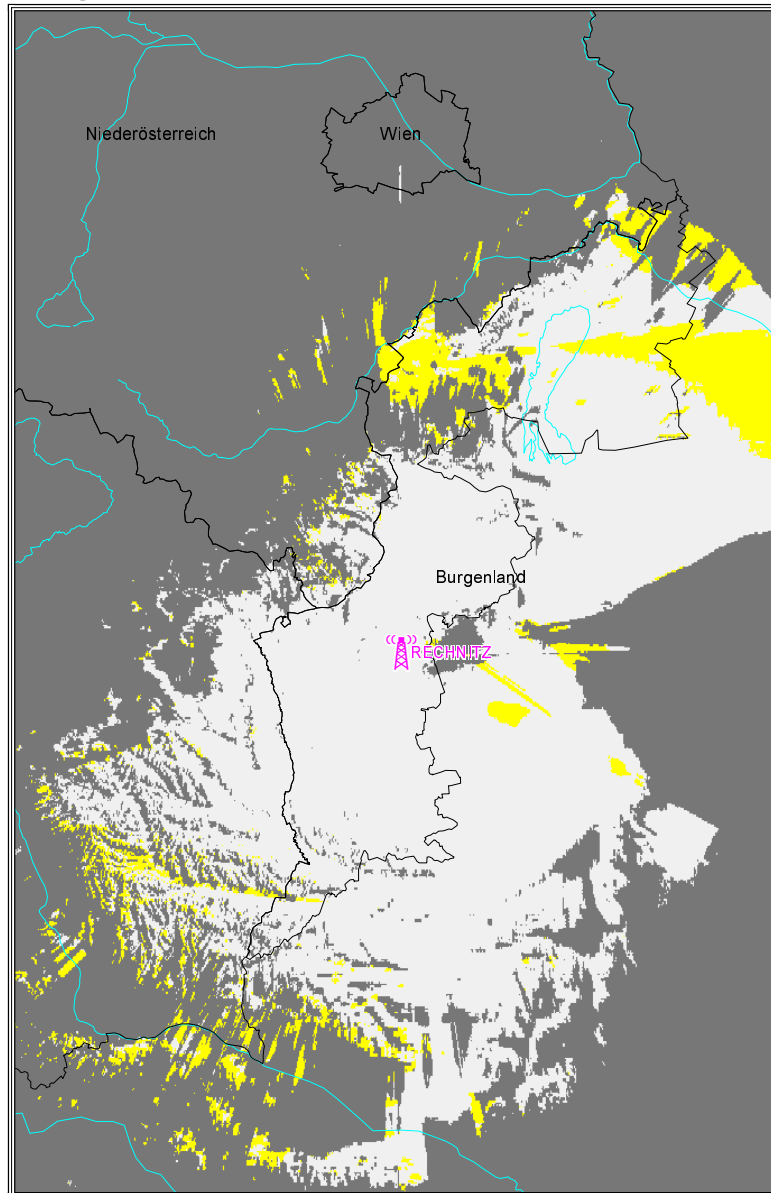

Programm FM 4 97,4 MHz

Burgenland

Versorgung mit Störern

- versorgt
- bedingt versorgt
- unversorgt

Burgenland
Hörschaft Programm FM4

Versorgungsgrad nach Einwohnern und Fläche
im gesamten Versorgungsgebiet

eingeteilt in Klassen:

Versorgungsgrad	Einwohner	in %	Fläche [km²]	in %
gesamt	3.311.025	100,00	31.615	100,00
versorgt	343.082	10,36	9.691	30,65
bedingt versorgt	54.870	1,66	1.317	4,16
unversorgt	2.913.073	87,98	20.608	65,18

kumulativ:

Versorgungsgrad	Einwohner	in %	Fläche [km²]	in %
versorgt	343.082	10,36	9.691	30,65
bedingt versorgt	397.952	12,02	11.007	34,82
unversorgt	2.913.073	87,98	20.608	65,18