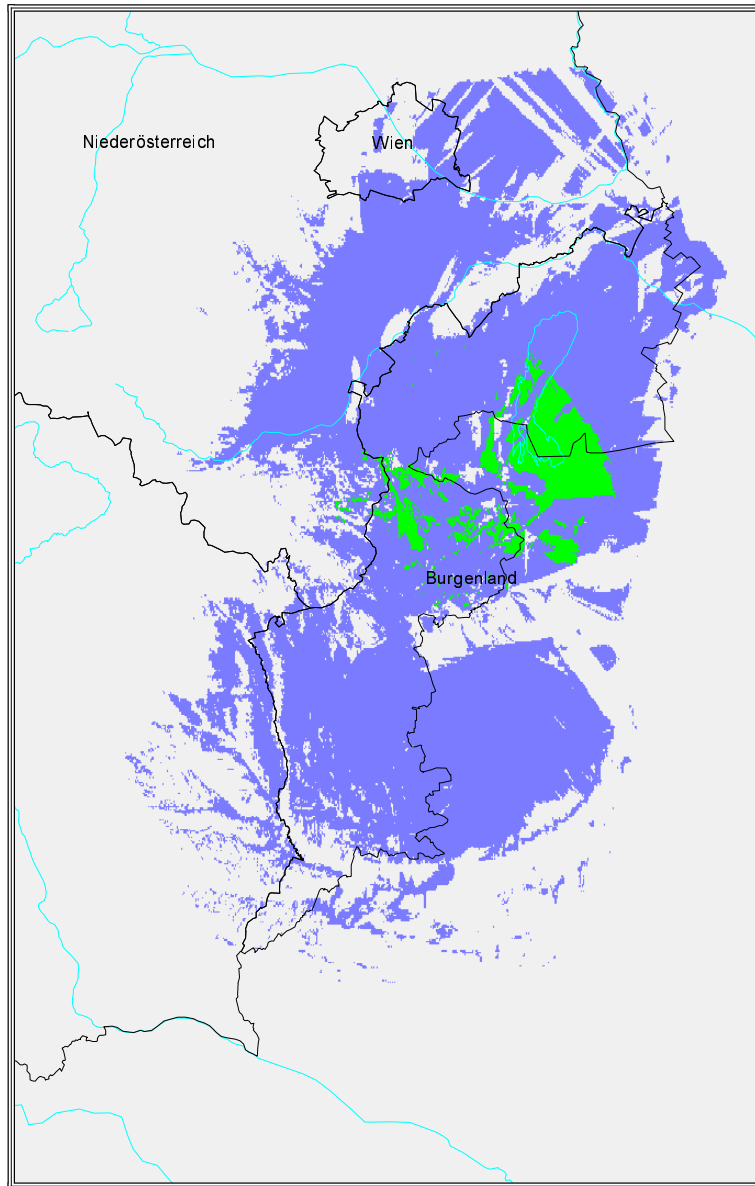

Programm Lokalradio nördl.u.mittl. Burgenld., Bez.Oberwart und Teile d.Bez. Güssing

Burgenland

1. versorgt mit
2. 2 Servern
   - 1 Server
   - unversorgt

Burgenland

Hörschaft Programm Lokalradio nördl. u. mittl. Burgenland, Bez. Oberwart und Teile d. Bez. Güssing

Versorgungsgrad nach Einwohnern und Fläche
im gesamten Versorgungsgebiet

eingeteilt in Klassen:

Versorgungsgrad	Einwohner	in %	Fläche [km²]	in %
gesamt	3.290.415	100,00	31.636	100,00
versorgt	956.305	29,06	8.296	26,22
bedingt versorgt	152.291	4,63	4.045	12,79
unversorgt	2.181.819	66,31	19.295	60,99

kumulativ:

Versorgungsgrad	Einwohner	in %	Fläche [km²]	in %
versorgt	956.305	29,06	8.296	26,22
bedingt versorgt	1.108.596	33,69	12.341	39,01
unversorgt	2.181.819	66,31	19.295	60,99

Versorgungsgrad nach Einwohnern und Fläche
im gesamten Versorgungsgebiet

eingeteilt in Klassen:

Versorgungsgrad	Einwohner	in %	Fläche [km²]	in %
2 Servern	12.296	0,37	512	1,62
1 Server	929.800	28,26	7.711	24,37
bedingt & unversorgt	2.348.318	71,37	23.414	74,01

kumulativ:

Versorgungsgrad	Einwohner	in %	Fläche [km²]	in %
2 Servern	12.296	0,37	512	1,62
1 Server	942.096	28,63	8.223	25,99
bedingt & unversorgt	2.348.318	71,37	23.414	74,01