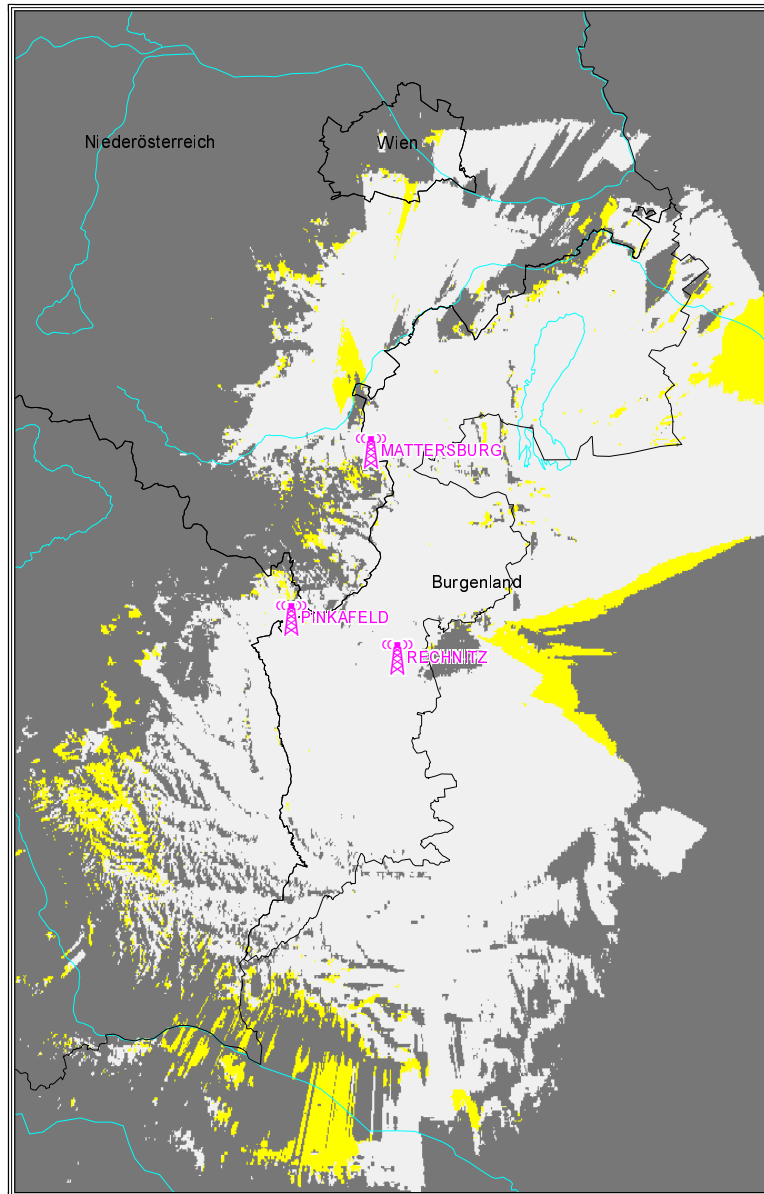

Burgenland
Hörschaft Programm Ö2

Versorgungsgrad nach Einwohnern und Fläche
im gesamten Versorgungsgebiet

eingeteilt in Klassen:

Versorgungsgrad	Einwohner	in %	Fläche [km²]	in %
gesamt	3.231.179	100,00	31.104	100,00
versorgt	2.568.967	79,51	18.177	58,44
bedingt versorgt	79.838	2,47	2.955	9,50
unversorgt	582.374	18,02	9.971	32,06

kumulativ:

Versorgungsgrad	Einwohner	in %	Fläche [km²]	in %
versorgt	2.568.967	79,51	18.177	58,44
bedingt versorgt	2.648.805	81,98	21.133	67,94
unversorgt	582.374	18,02	9.971	32,06

Versorgungsgrad nach Einwohnern und Fläche
im gesamten Versorgungsgebiet

eingeteilt in Klassen:

Versorgungsgrad	Einwohner	in %	Fläche [km²]	in %
3 Servern	9.823	0,30	252	0,81
2 Servern	590.572	18,28	9.324	29,98
1 Server	1.965.651	60,83	8.528	27,42
bedingt & unversorgt	665.133	20,58	13.000	41,80

kumulativ:

Versorgungsgrad	Einwohner	in %	Fläche [km²]	in %
3 Servern	9.823	0,30	252	0,81
2 Servern	600.395	18,58	9.576	30,79
1 Server	2.566.046	79,42	18.104	58,20
bedingt & unversorgt	665.133	20,58	13.000	41,80

Programm Ö 3

Burgenland

Versorgung mit Störern

- versorgt
- bedingt versorgt
- unversorgt